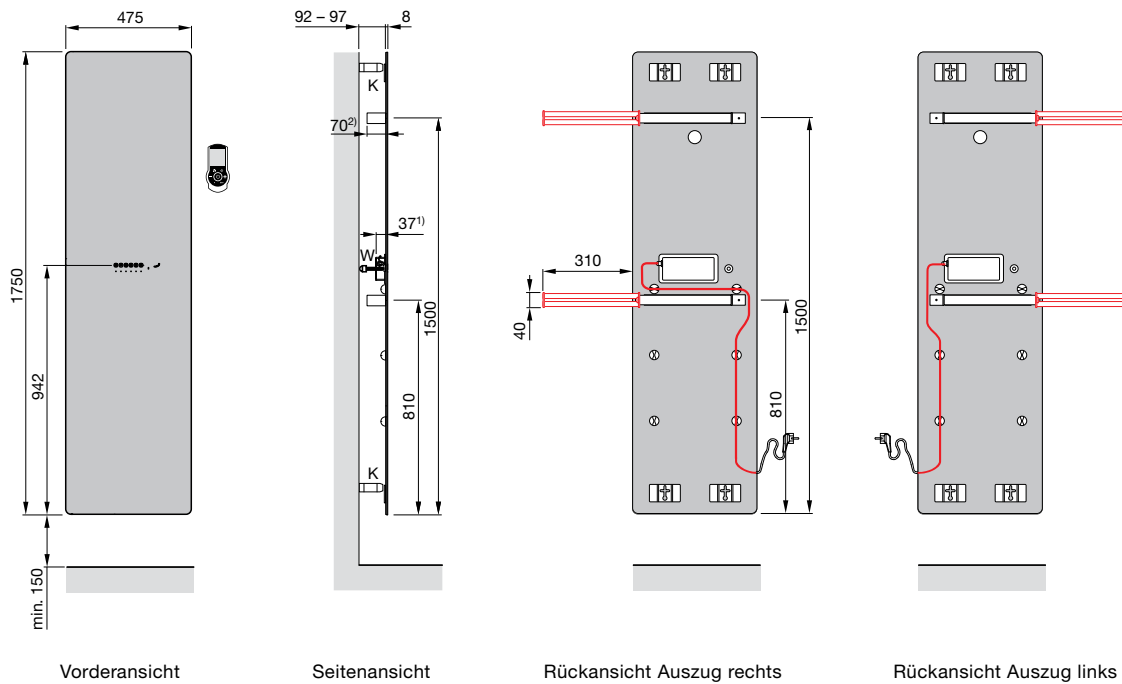

Modellübersicht

Vorderansicht

Seitenansicht

Rückansicht Auszug rechts

Rückansicht Auszug links

Vorderansicht

Seitenansicht

Rückansicht Auszug rechts

Rückansicht Auszug links

Maße in mm

Zehnder Deseo Verso

Betrieb rein elektrisch

Ausführung weiß

Modell	H mm	L mm	Leistung elektrisch Watt
DVW-150-048/D	1500	475	600
DVW-175-048/D	1750	475	750

Ausführung schwarz

Modell	H mm	L mm	Leistung elektrisch Watt
DVB-150-048/D	1500	475	600
DVB-175-048/D	1750	475	750

Ausführung Spiegel

Modell	H mm	L mm	Leistung elektrisch Watt
DVM-150-048/D	1500	475	600
DVM-175-048/D	1750	475	750

Zubehör

Steuergerät Modell 4

H = Bauhöhe, L = Baulänge
Anzahl Handtuchhalter: 1 x für H = 1500 mm, 2 x für H = 1750 mm
Norm-Wärmeleistung nach EN 442

Zehnder Group Deutschland GmbH · Almweg 34 · 77933 Lahr · Deutschland
T +49 7821 586-0 · info@zehnder-systems.de · www.zehnder-systems.de