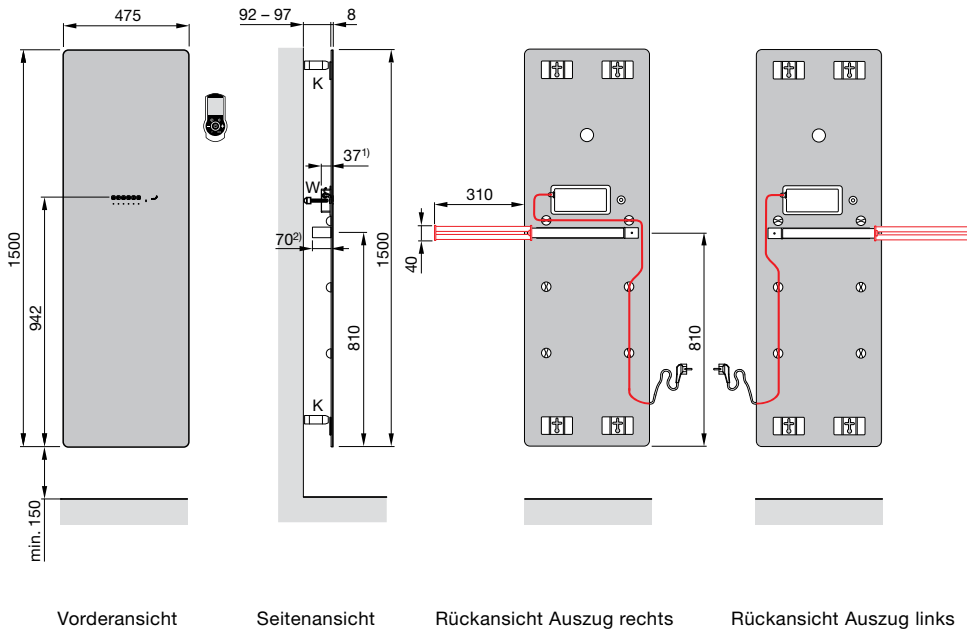

Modellübersicht